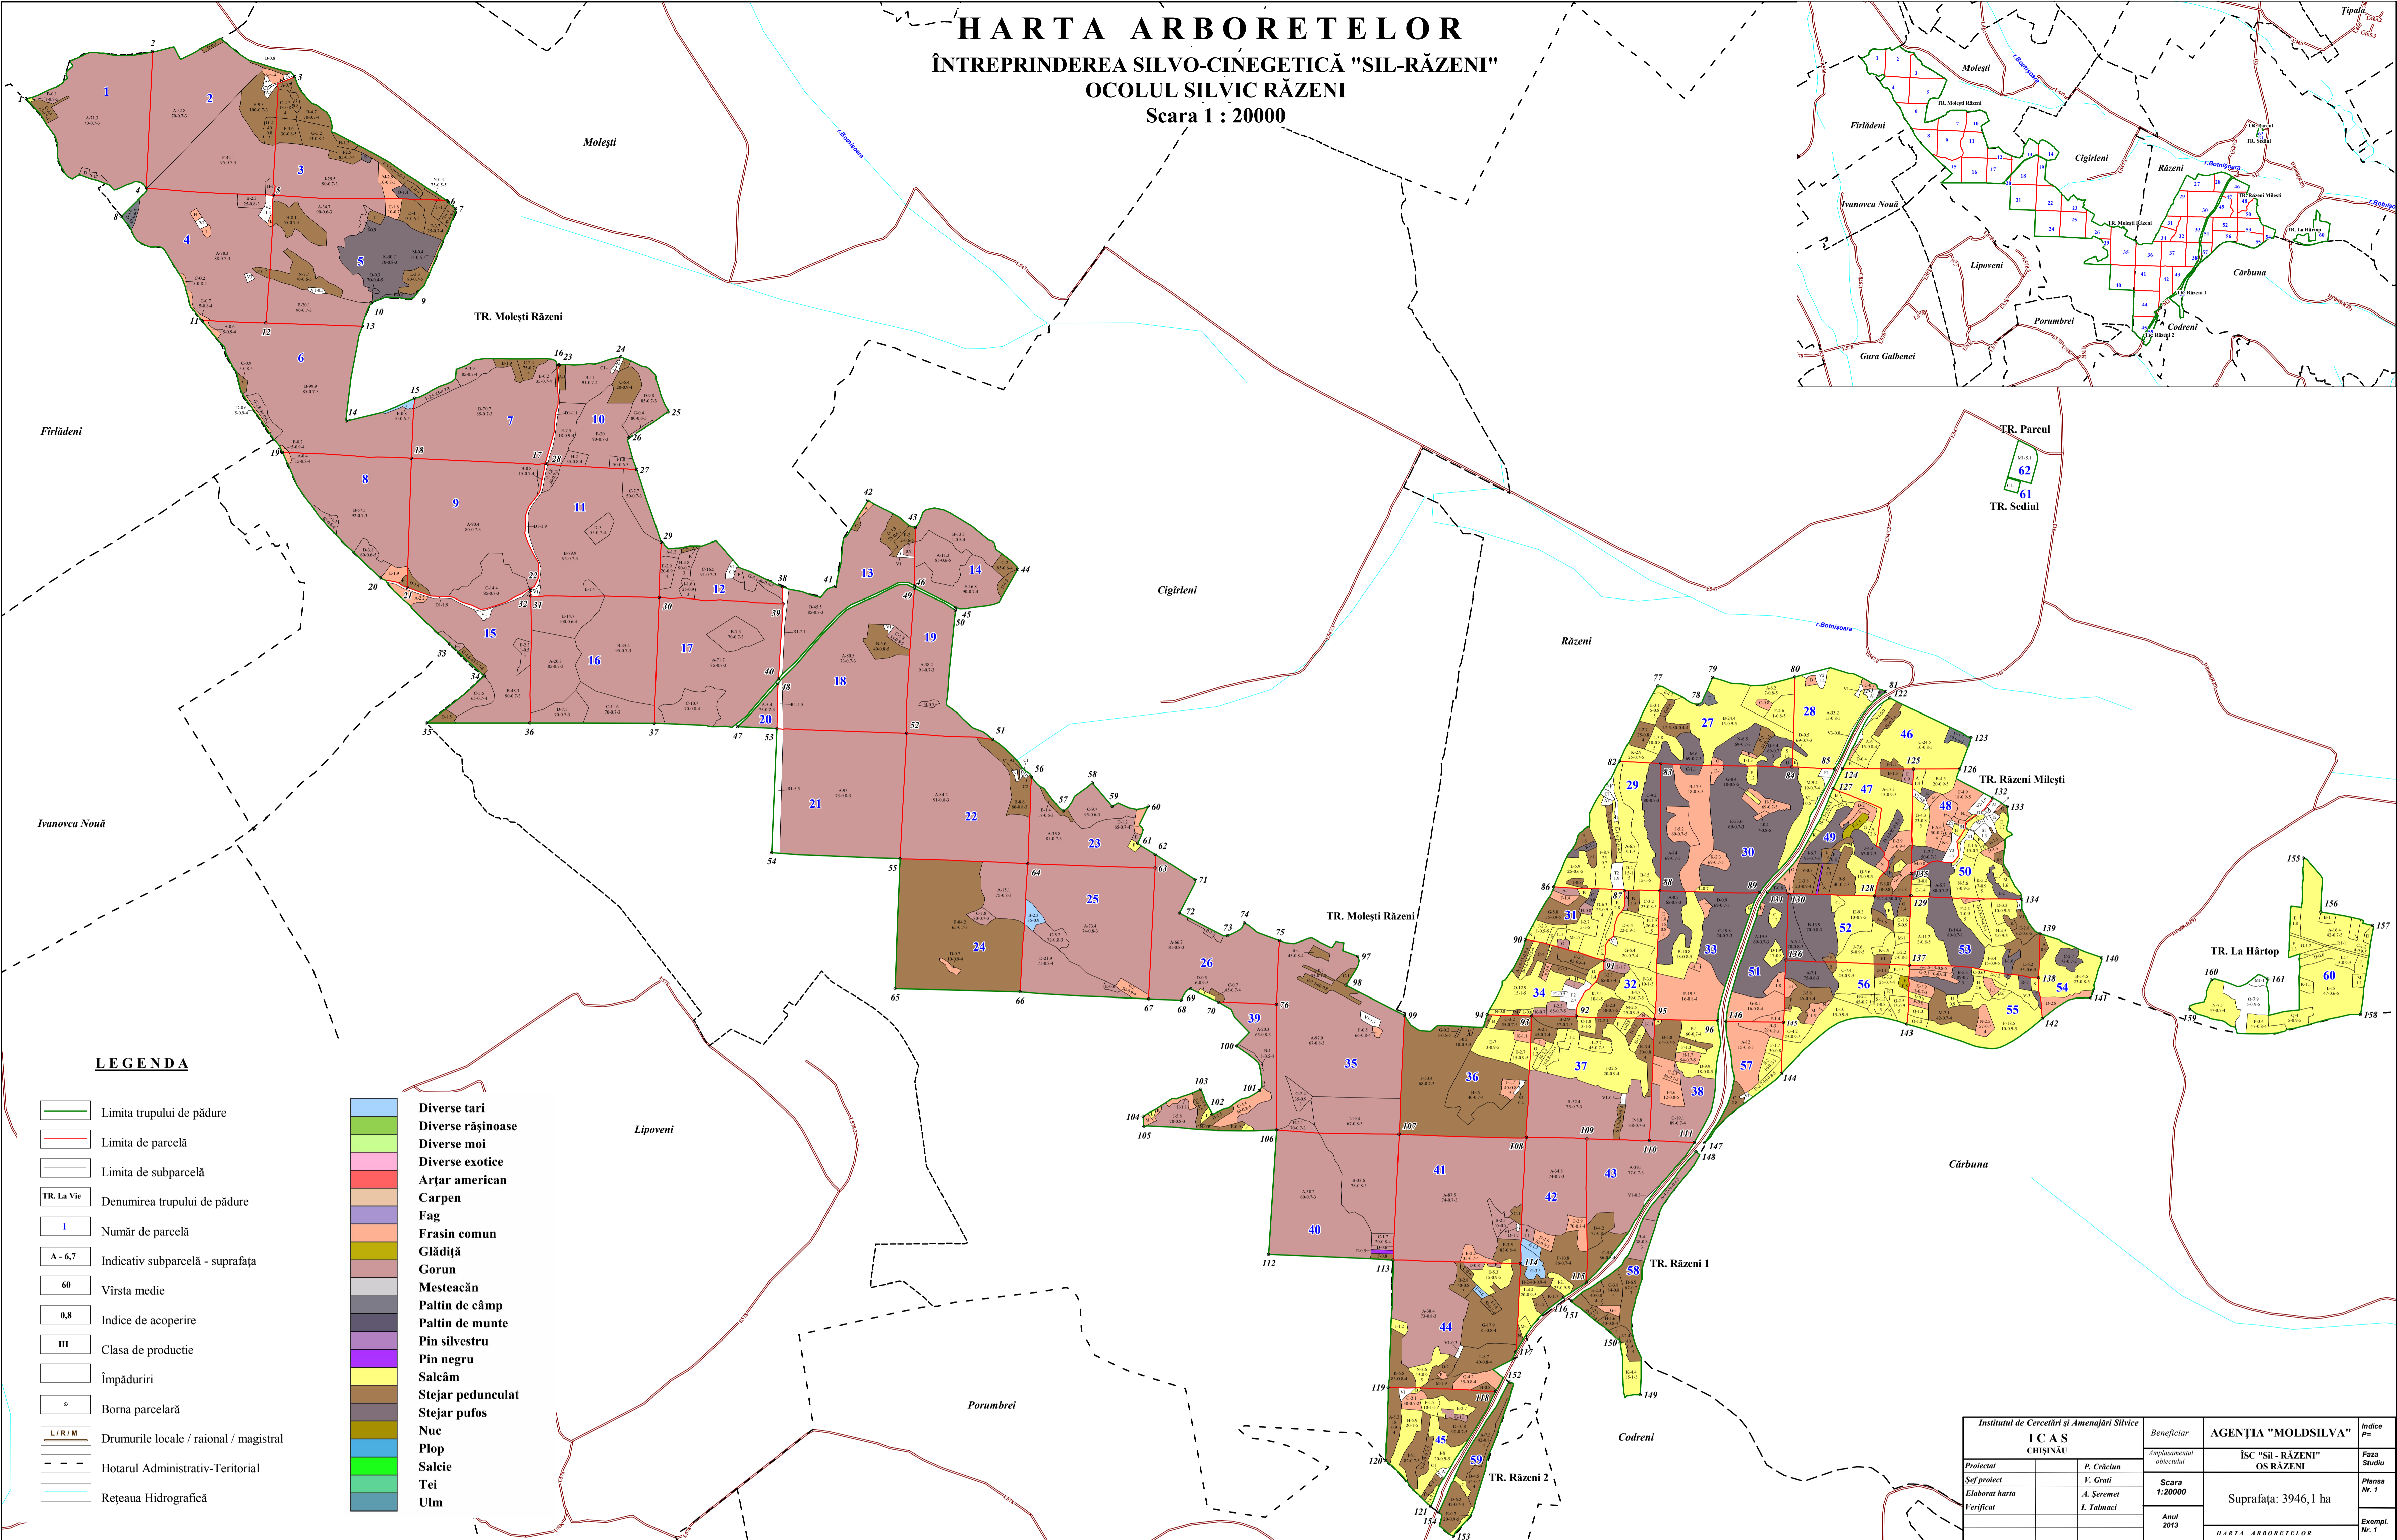

HARTA ARBORETELOR

ÎNTEPRINDEREA SILVO-CINEGETICĂ "SIL-RĂZENI"

OCOLUL SILVIC RĂZENI

Scara 1 : 20000

LEGENDA

- Limita trupului de pădure
- Limita de parcelă
- Limita de subparcelă
- Denumirea trupului de pădure
- Număr de parcelă
- Indicativ subparcelă - suprafața
- Vîrsta medie
- Indice de acoperire
- Clasa de producție
- Împăduriri
- Borna parcelară
- Drumurile locale / raional / magistral
- Hotarul Administrativ-Teritorial
- Rețeaua Hidrografică

- Diverse tari
- Diverse rășinoase
- Diverse moi
- Diverse exotice
- Arțar american
- Carpen
- Fag
- Frasin comun
- Glădiță
- Gorun
- Mesteacăn
- Paltin de câmp
- Paltin de munte
- Pin silvestru
- Pin negru
- Salcâm
- Stejar pedunculat
- Stejar pufos
- Nuc
- Plop
- Salcie
- Tei
- Ulm

Institutul de Cercetări și Amenajări Silvice I C A S CHIȘINĂU		Beneficiar	AGENȚIA "MOLDSILVA"	Indice Pe
Proiectant	P. Călcian	Implementat obiectului	ISC "SIL-RĂZENI" OS RĂZENI	Faza Studiu
Șef proiect	V. Grant	Scara	Suprafața: 3946,1 ha	Planșa Nr. 1
Elaborat harta	A. Șeremet	1:20000		
Verificat	L. Talmaci	Anul 2013	HARTA ARBORETELOR	Exempl. Nr. 1