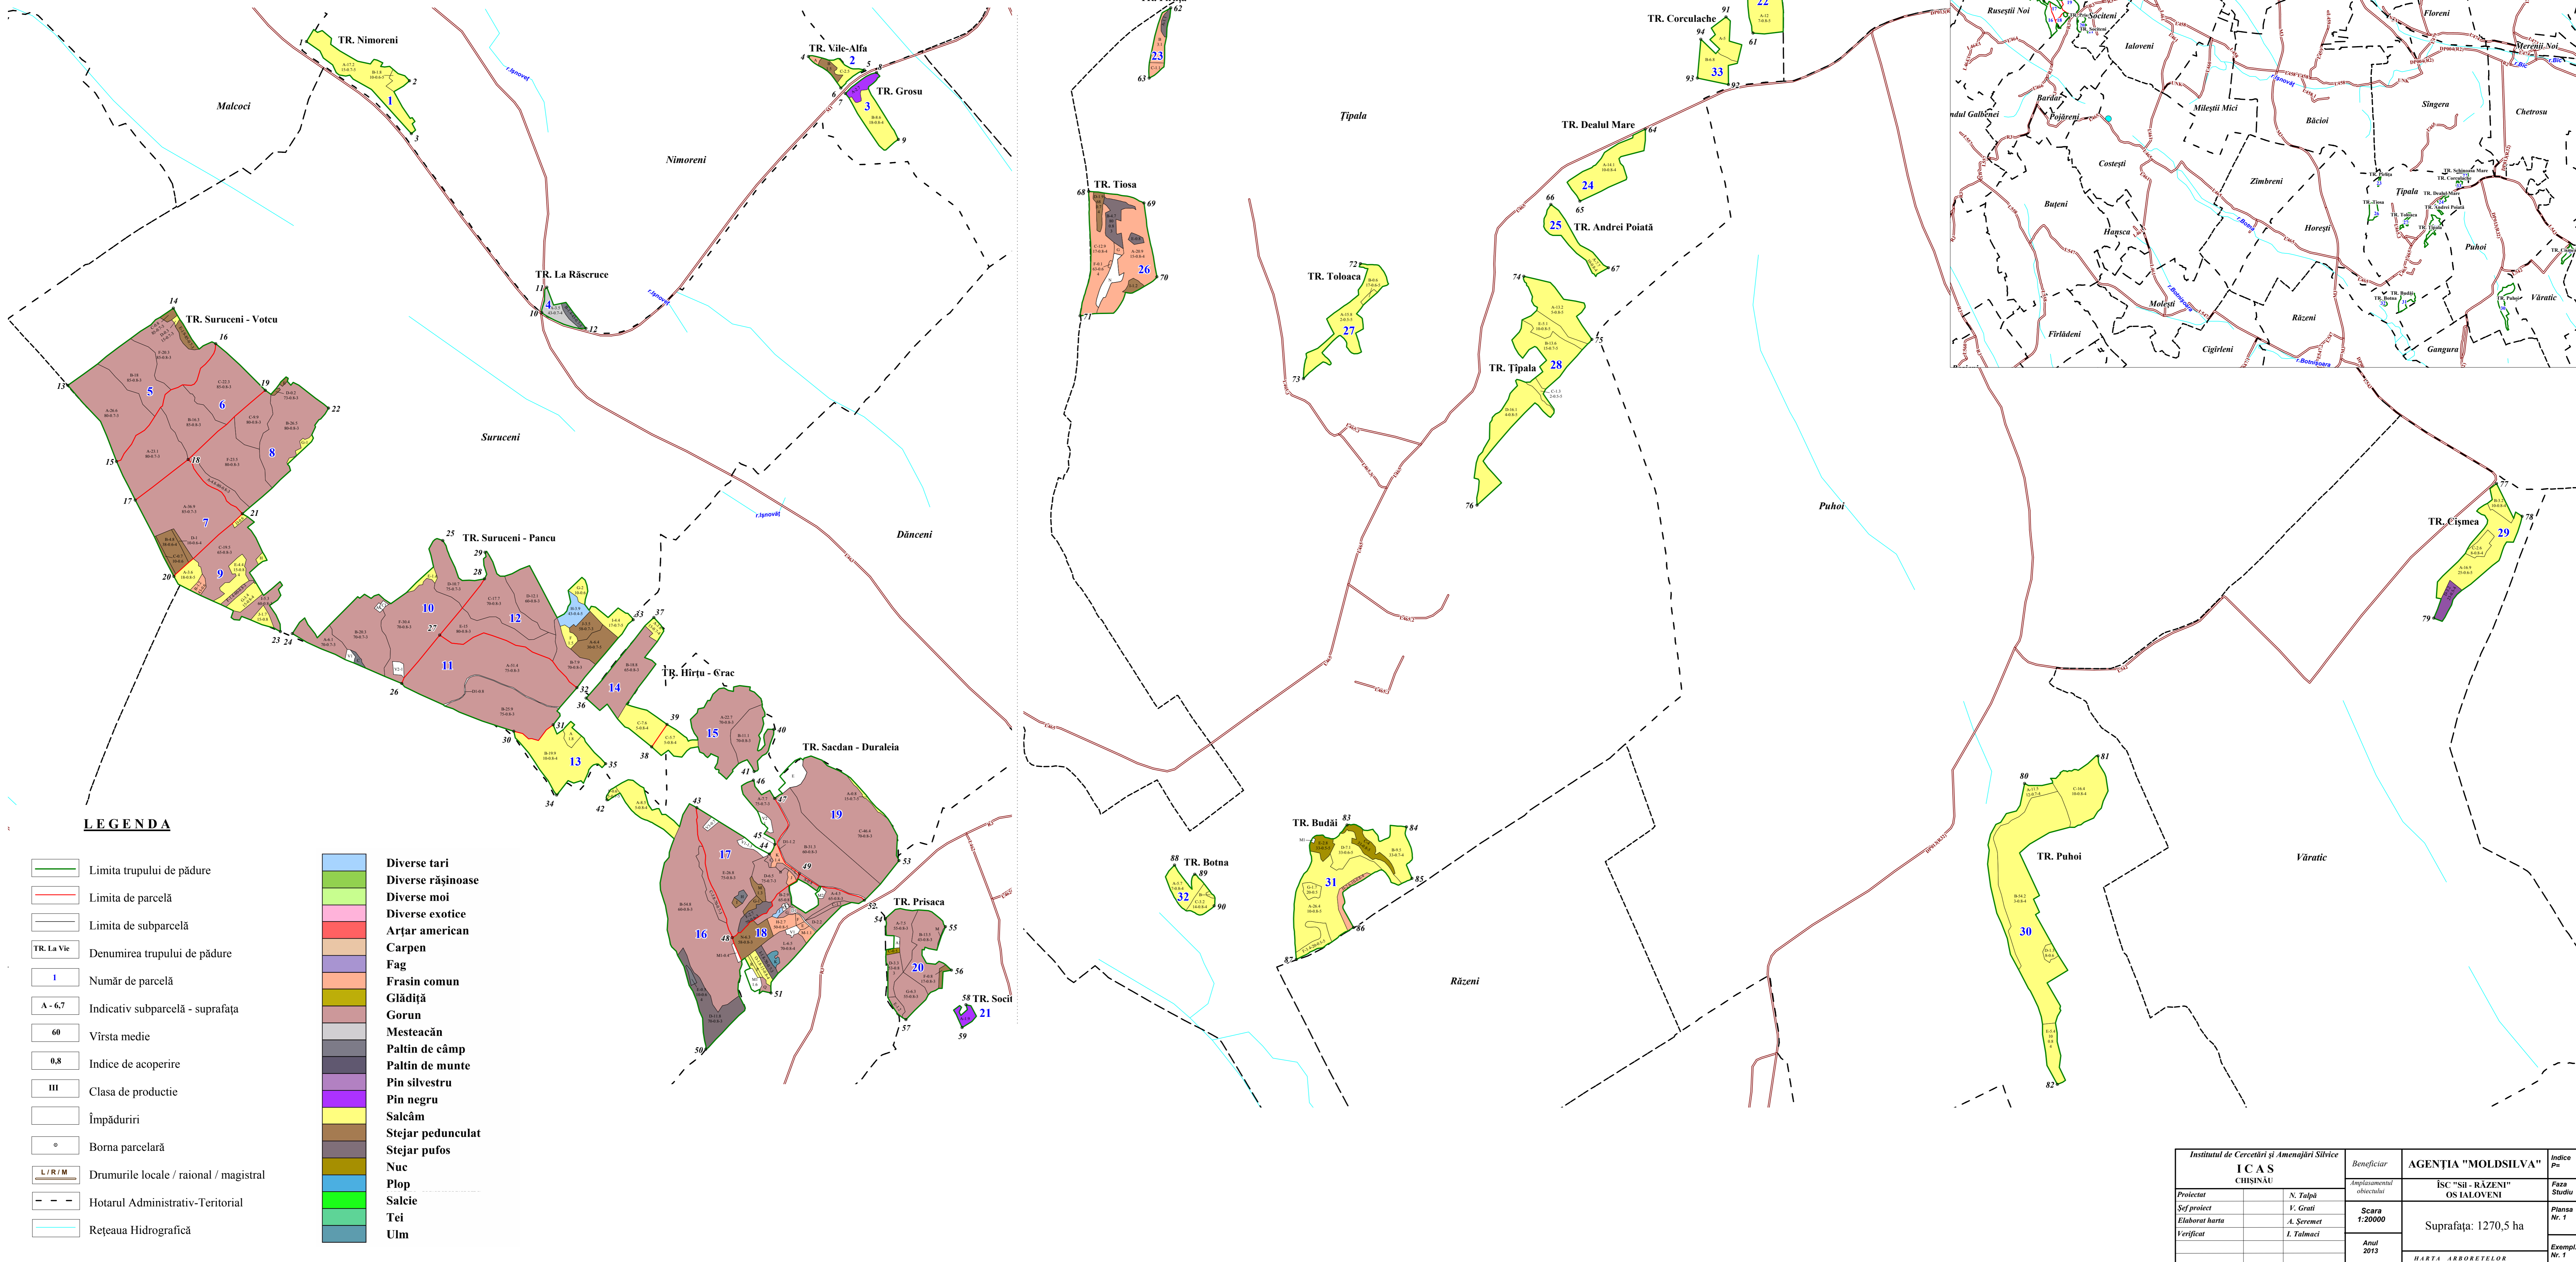

HARTA ARBORETELOR

ÎNTEPRINDEREA SILVO-CINEGETICĂ "SIL-RĂZENI"

OCOLUL SILVIC IALOVENI

Scara 1 : 20000

LEGENDA

- Limita trupului de pădure
- Limita de parcelă
- Limita de subparcelă
- TR. La Vie Denumirea trupului de pădure
- 1 Număr de parcelă
- A - 6.7 Indicativ subparcelă - suprafața
- 60 Vârsta medie
- 0.8 Indice de acoperire
- III Clasa de producție
- Împăduriri
- Borna parcelară
- L / R / M Drumurile locale / raional / magistral
- Hotarul Administrativ-Teritorial
- Rețeaua Hidrografică

- Diverse tari
- Diverse rășinoase
- Diverse moi
- Diverse exotice
- Arțar american
- Carpen
- Fag
- Frasin comun
- Glădiță
- Gorun
- Mesteacăn
- Paltin de câmp
- Paltin de munte
- Pin silvestru
- Pin negru
- Salcâm
- Stejar pedunculat
- Stejar pufos
- Nuc
- Plop
- Salcie
- Tei
- Ulm

Institutul de Cercetări și Amenajări Silvice ICAS CHIȘINĂU		Beneficiar	AGENȚIA "MOLDSILVA"	Indico Pie
Proiectat	N. Tulpă	Amplasamentul obiectului	ISC "SIL-RĂZENI" OS IALOVENI	Faza Studiu
Șef proiect	V. Grati	Scara	1:20000	Planșa Nr. 1
Elaborat harta	A. Șeremet	Anul	2012	Exempl. Nr. 1
Verificat	I. Talmaci	Suprafața: 1270,5 ha		
HARTA ARBORETELOR				