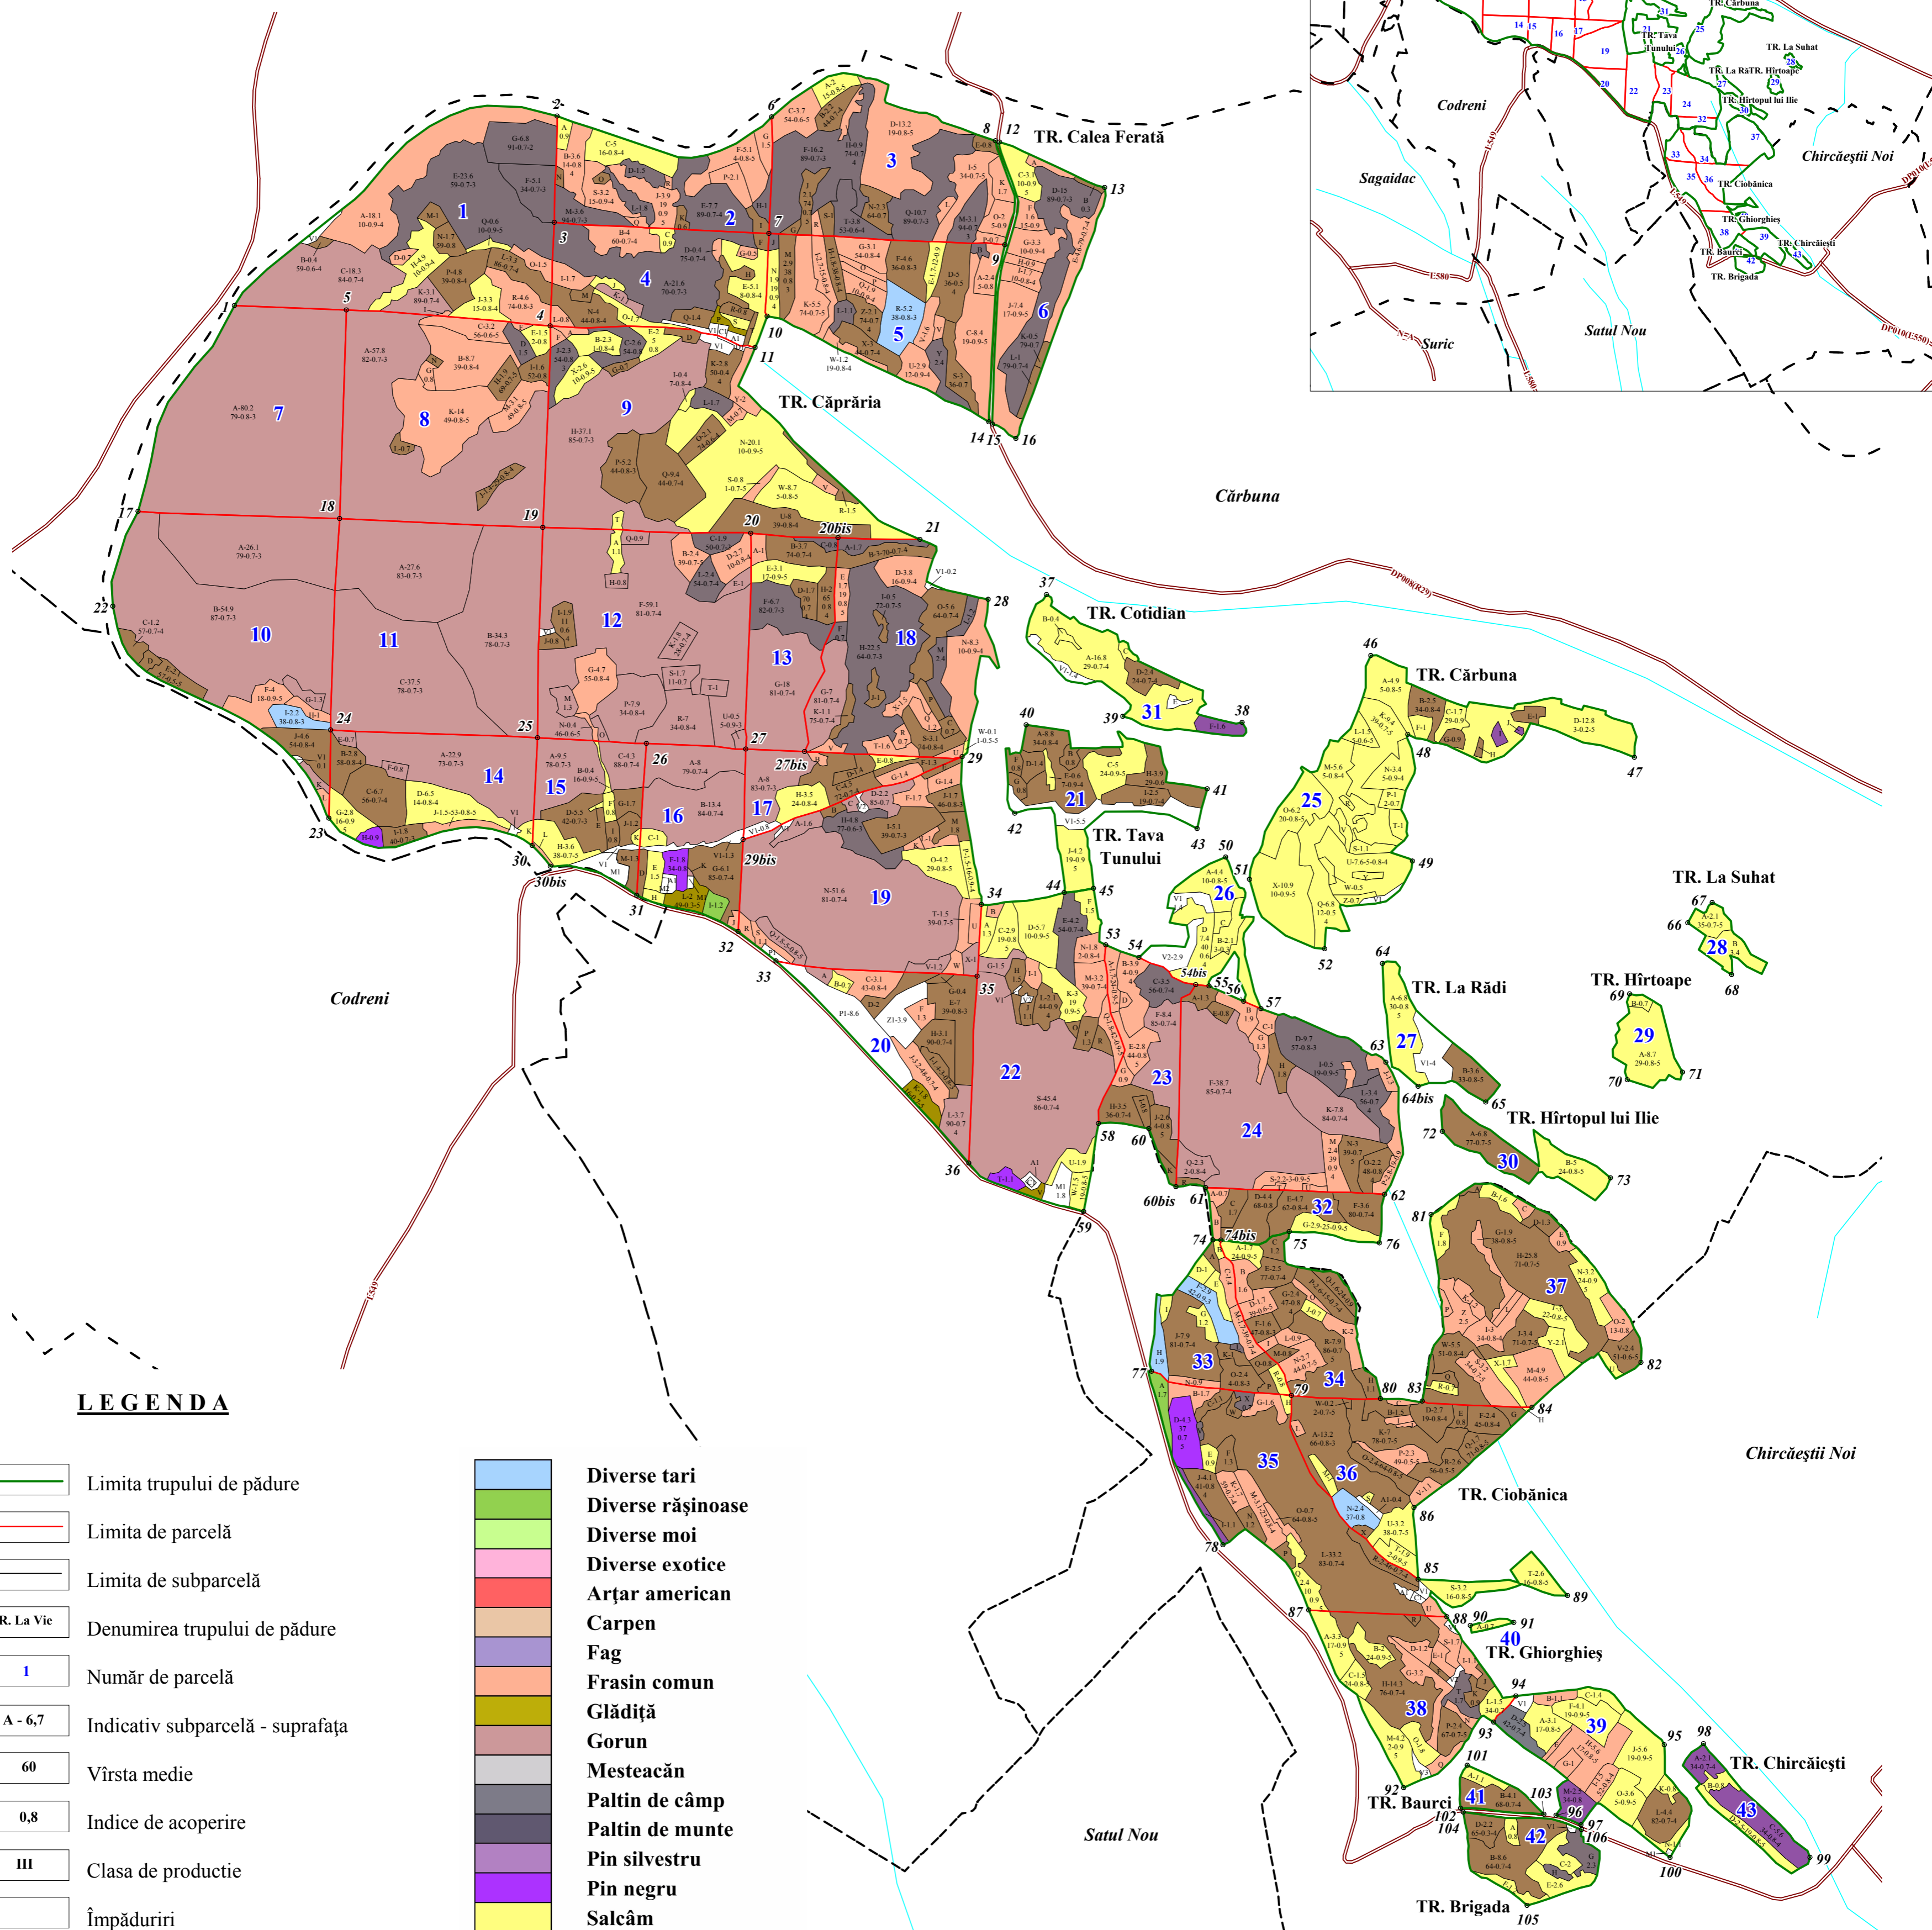

HARTA ARBORETELOR

ÎNTEPRINDEREA SILVO-CINEGETICĂ "SIL-RĂZENI"

OCOLUL SILVIC CĂRBUNA

Scara 1 : 20000

LEGENDA

- Limita trupului de pădure
- Limita de parcelă
- Limita de subparcelă
- TR. La Vie Denumirea trupului de pădure
- 1 Număr de parcelă
- A - 6,7 Indicativ subparcelă - suprafața
- 60 Vârsta medie
- 0,8 Indice de acoperire
- III Clasa de producție
- Împăduriri
- Borna parcelară
- Drumurile locale / raional / magistral
- Hotarul Administrativ-Teritorial
- Rețeaua Hidrografică

- Diverse tari
- Diverse rășinoase
- Diverse moi
- Diverse exotice
- Arțar american
- Carpen
- Fag
- Frasin comun
- Glâdiță
- Gorun
- Mesteacăn
- Paltin de câmp
- Paltin de munte
- Pin silvestru
- Pin negru
- Salcâm
- Stejar pedunculat
- Stejar pufos
- Nuc
- Plop
- Salcie
- Tei
- Ulm

Institutul de Cercetări și Amenajări Silvice ICAS CHIȘINĂU		Beneficiar	AGENȚIA "MOLDSILVA"	Indice P=
Proiectat	C. Ochincă	Amplasamentul obiectului	ISC "SIL - RĂZENI" OS CĂRBUNA	Faza Studiu
Șef proiect	V. Grati			Suprafața: 2157,1 ha
Elaborat harta	A. Șeremet	Scara 1:20000	Anul 2013	
Verificat	I. Talmaci			HARTA ARBORETELOR